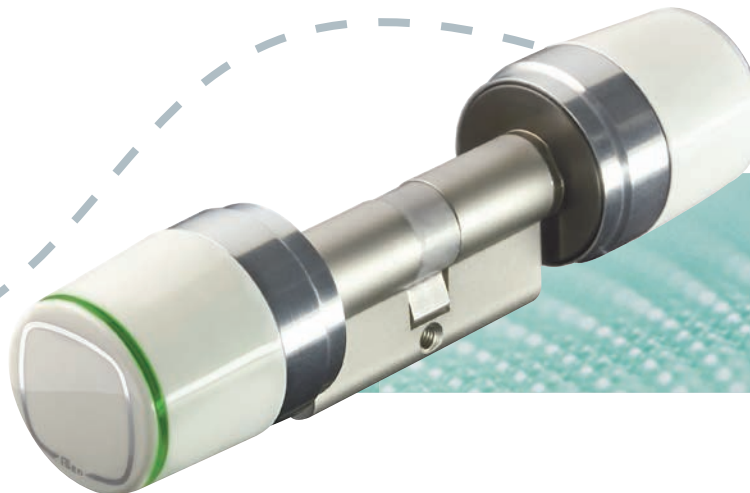

iseozero1.com

Code 60000ARGO0005 - 02/2015 - Aan de inhoud van deze brochure kunnen geen rechten worden ontleend.

ISEO Zero1
iseo.com

ARGO App DE NIEUWSTE ONTWIKKELING OP HET GEBIED VAN TOEGANGSCONTROLE

ISEO Zero1 toegangscontrole-apparatuur uit de Smart-serie, zijn ontworpen om te werken met Argo, de nieuwe applicatie geschikt voor elke smartphone, zelfs iPhone.

OPEN MET iPhone

Dankzij de Bluetooth Smart-technologie, kunnen ook iPhone-gebruikers nu een deur openen die is voorzien van een toegangscontrole-apparaat uit de Smart-serie, zonder extra hardware plug-in voor de iPhone. Met de gratis Argo App kan elke Bluetooth Smart Ready telefoon (iOS, Android, Windows Phone) de deur openen.

OPEN OP AFSTAND

De Bluetooth Smart-technologie maakt het mogelijk de deur op afstand te ontgrendelen tot op een afstand van 10 meter. Gebruik je telefoon als afstandsbediening om uw deur te openen.

HET BEHEREN VAN DE GEBRUIKERS LIJST