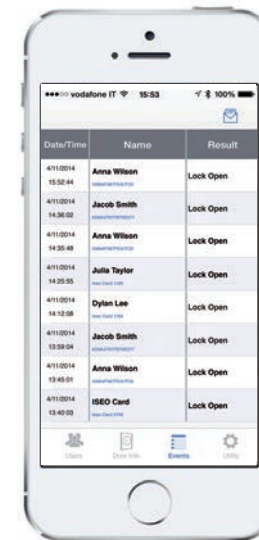

iseozero1.com

Code 60000ARGO0005 - 02/2015 - Aan de inhoud van deze brochure kunnen geen rechten worden ontleend.

ISEO Zero1
iseo.com

ARGO App DE NIEUWSTE ONTWIKKELING OP HET GEBIED VAN TOEGANGSCONTROLE

ISEO Zero1 toegangscontrole-apparatuur uit de Smart-serie, zijn ontworpen om te werken met Argo, de nieuwe applicatie geschikt voor elke smartphone, zelfs iPhone.

OPEN MET iPhone

Dankzij de Bluetooth Smart-technologie, kunnen ook iPhone-gebruikers nu een deur openen die is voorzien van een toegangscontrole-apparaat uit de Smart-serie, zonder extra hardware plug-in voor de iPhone. Met de gratis Argo App kan elke Bluetooth Smart Ready telefoon (iOS, Android, Windows Phone) de deur openen.

OPEN OP AFSTAND

De Bluetooth Smart-technologie maakt het mogelijk de deur op afstand te ontgrendelen tot op een afstand van 10 meter. Gebruik je telefoon als afstandsbediening om uw deur te openen.

HET BEHEREN VAN DE GEBRUIKERS LIJST

Beheerders kunnen met de ARGO App op een intuïtieve manier de gebruikersrechten van de deuren beheren, zonder extra software of internet verbinding. Tot 300 gebruikers kunnen worden toegevoegd, verwijderd en bewerkt voor extra functionaliteiten. De lijst met gebruikers kan worden overgedragen van deur tot deur.