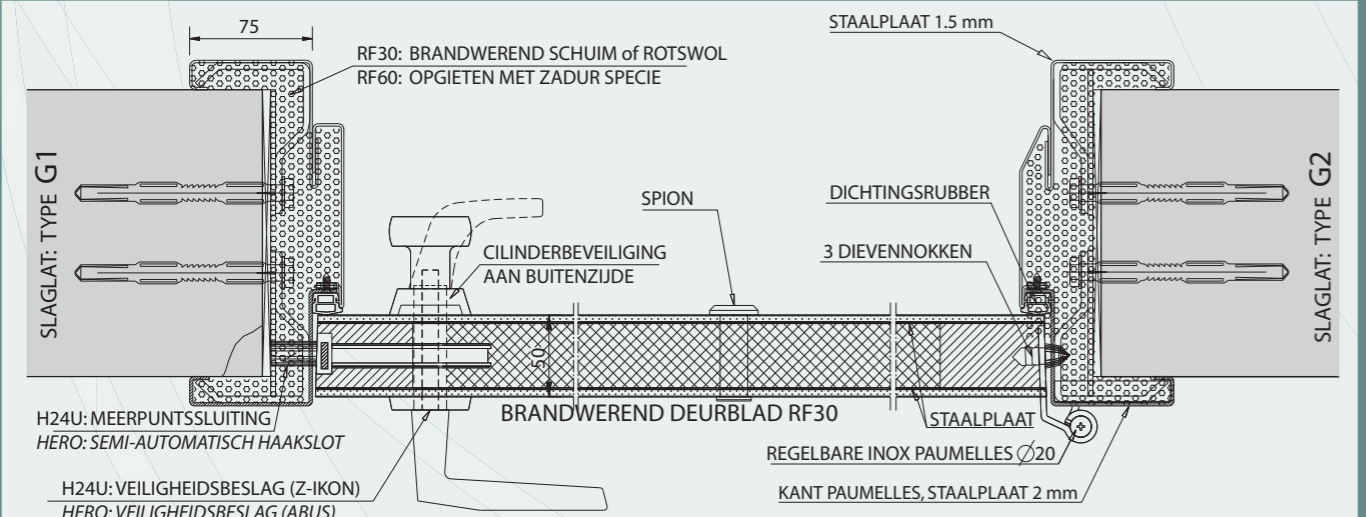

HERO

Europese norm **klasse 4**

Gewenste muuropening (indien stijlen en kopstuk= 75mm):
Hoogte deurblad +35 mm (min/max. afwijking: 25 à 65 mm)
Breedte deurblad +90 mm (min/max. afwijking: 70 à 120 mm)