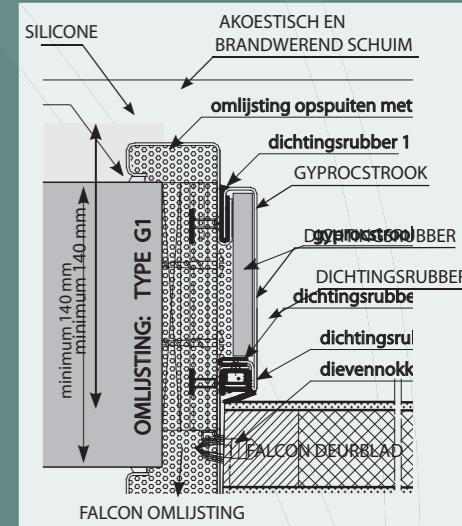

Een FALCON deurgeheel werd ontwikkeld met geluidsreductie. Het werd getest **in situ** (op de werf) met het uitstekende resultaat van **38 db**.