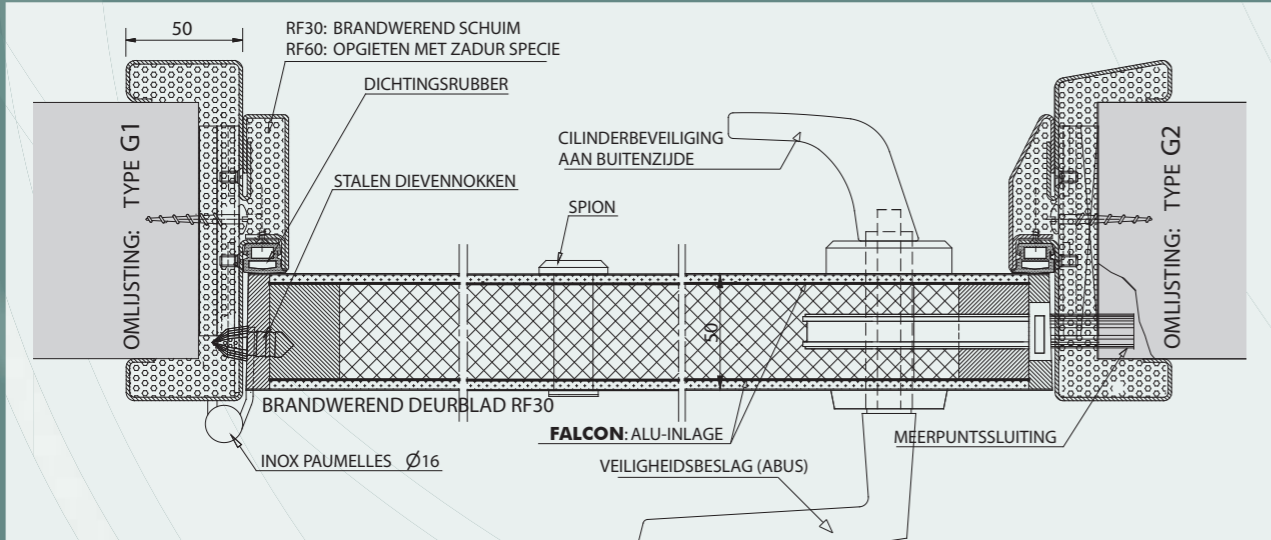

Deurbeslag
inbraakwerende
deurgehelen

	Security	Falcon	Falcon DCA	H24U	Hero
Veiligheidsbeslag ABUS	✓	✓	✓	✓	✓
Veiligheidsbeslag Z-IKON	✓	optie	optie	✓	✓
Meerpuntssluiting	✓	✓	✓	✓	✓
Semi-automatisch haakslot (optie: gemotoriseerd)	✓	✓	✓	✓	✓
3 dievennokken	✓	✓	✓	✓	✓
Deurspion	✓	✓	✓	✓	✓
Paumelles Argenta, inox Ø16 mm, op kogellager	✓	✓	✓	✓	✓
Paumelles Simonswerk, inox Ø20 mm, 3D-regelbaar	✓	✓	✓	✓	✓
Brandwerend RF30					
Brandwerend RF60 (optioneel)	✓			✓	✓
Akoestisch (38db in situ)			✓	✓	✓
Europese klasse 2			✓	✓	✓
Belgische norm klasse 3			✓	✓	✓
Europese klasse 4				✓	✓
2x 1 mm alu inlage				✓	✓
2x 1 mm staalplatinlage				✓	✓
Kogelwerend (optioneel)				✓	✓
Valdorpel				✓	✓

Gewenste muuropening:
Hoogte deurblad +35 mm (min/max. afwijking: 25 à 45 mm)
Breedte deurblad +70 mm (min/max. afwijking: 50 à 80 mm)